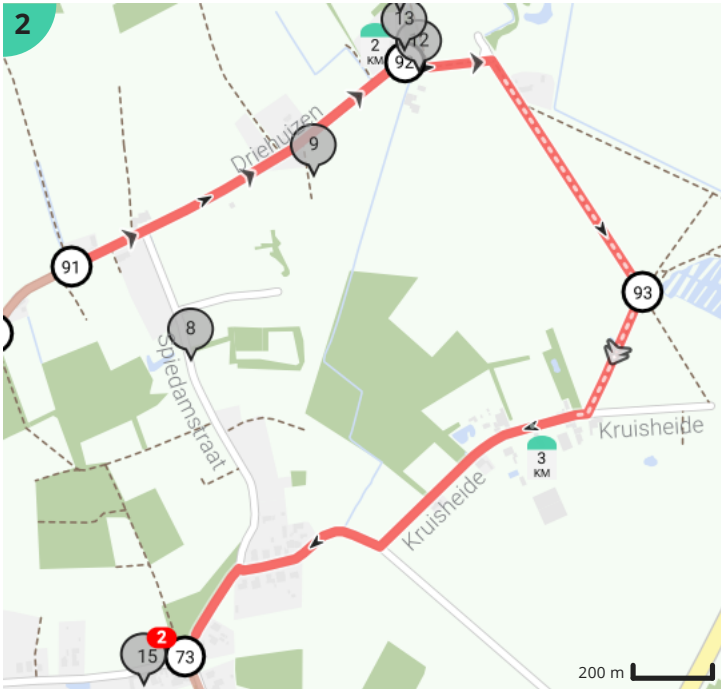

Opdorp

Door Bemus

- Lengte: 6.3 km
- Stijging: 23 m
- Moeilijkheidsgraad: 3/10
- Damstraat, 9255 Opdorp, België
- Damstraat, 9255 Opdorp, België

Bekijk op mobiel

Legende

- Route
- Knooppunten
- Bezienswaardigheid
- Steilheid van beklimming
- Steilheid van afdaling

Totaal	Type	Kaart- nummer	Informatie	Uurrooster 5 km/h	Volgende
0.0 km		1	naar 90	0 min	788 m
0.02 km		1	Sint-Amanduskerk		
0.04 km		1	Sint-Amandus		
0.05 km		1	In Opdorp's Fields		
0.05 km		1	Dries, centrum van het dorpsleven		
0.18 km		1	Kasteel van Opdorp en Capelderij.		
0.19 km		1	Het Kasteel van Opdorp		
0.31 km		1	Opdorp, Dries, Tuin en uitkijktorens		
0.45 km		1	Brouwerswoning Van den Bossche		
0.69 km		1	Opdorp		
0.7 km		1	Burgerhuis en maalterij Van den Bossche		
0.79 km		1	Aan 90 ga rechtdoor naar 74	9 min	376 m
0.85 km		1	Afsluitingshaag met topiary van in haan en kip geschoren taxus		
1.17 km		1	Aan 74 ga rechtdoor naar 91	13 min	182 m
1.35 km		1	Aan 91 ga rechtdoor naar 92	16 min	685 m
1.53 km		2	Tijl		
1.81 km		2	Vlaanderen		
1.99 km		2	Vlaams Gewest		
2.03 km		2	Aan 92 rechts afbuigen naar 93	24 min	32 m
2.03 km		2	Middelpunt van Vlaanderen		
2.03 km		2	Geografisch middelpunt van Vlaanderen		
2.06 km		2	Drie provincieënpunt		
2.07 km		2	Links afbuigen naar 93 (Londerzeel)	24 min	605 m
2.28 km		2	Het geografisch middelpunt van Vlaanderen én drieprovincieënpunt		
2.67 km		2	Hof te Melis		
2.67 km		2	Lippelobos en kasteeldomein Hof te Melis met omgeving		
2.67 km		2	Aan 93 rechts afbuigen naar 73	32 min	1.13 km
3.8 km		3	Gesloten hoeve Valkenhoeve		
3.8 km		3	De Valkenhoeve		