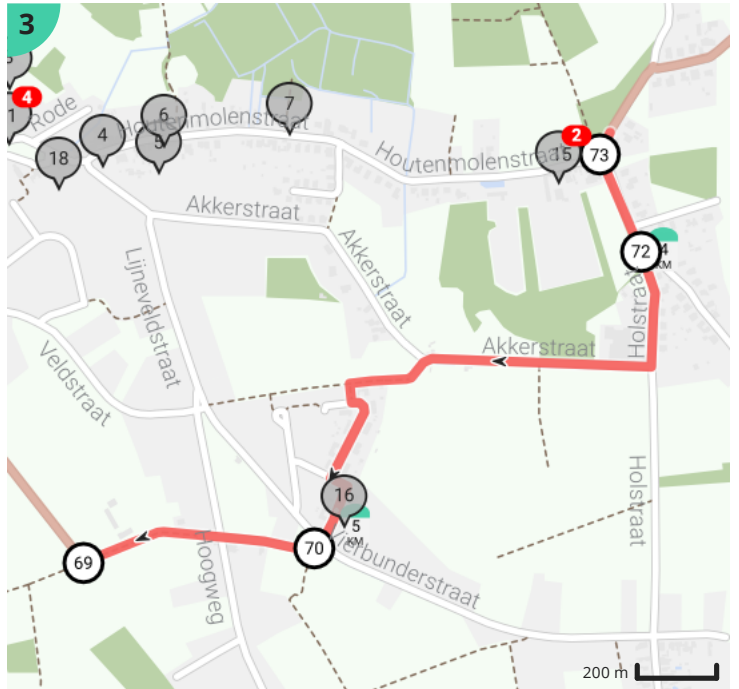

Opdorp

Door Bemus

- Lengte: 6.3 km
- Stijging: 23 m
- Moeilijkheidsgraad: 3/10
- Damstraat, 9255 Opdorp, België
- Damstraat, 9255 Opdorp, België

Bekijk op mobiel

Legende

- Route
- Knooppunten
- Bezienswaardigheid
- Steilheid van beklimming
- Steilheid van afdaling

Totaal	Type	Kaart- nummer	Informatie	Uurrooster 5 km/h	Volgende
0.0 km		1	naar 90	0 min	788 m
0.02 km		1	Sint-Amanduskerk		
0.04 km		1	Sint-Amandus		
0.05 km		1	In Opdorp's Fields		
0.05 km		1	Dries, centrum van het dorpsleven		
0.18 km		1	Kasteel van Opdorp en Capelderij.		
0.19 km		1	Het Kasteel van Opdorp		
0.31 km		1	Opdorp, Dries, Tuin en uitkijktorens		
0.45 km		1	Brouwerswoning Van den Bossche		
0.69 km		1	Opdorp		
0.7 km		1	Burgerhuis en maalterij Van den Bossche		
0.79 km		1	Aan 90 ga rechtdoor naar 74	9 min	376 m
0.85 km		1	Afsluitingshaag met topiary van in haan en kip geschoren taxus		
1.17 km		1	Aan 74 ga rechtdoor naar 91	13 min	182 m
1.35 km		1	Aan 91 ga rechtdoor naar 92	16 min	685 m
1.53 km		2	Tijl		
1.81 km		2	Vlaanderen		
1.99 km		2	Vlaams Gewest		
2.03 km		2	Aan 92 rechts afbuigen naar 93	24 min	32 m
2.03 km		2	Middelpunt van Vlaanderen		
2.03 km		2	Geografisch middelpunt van Vlaanderen		
2.06 km		2	Drie provincieënpunt		
2.07 km		2	Links afbuigen naar 93 (Londerzeel)	24 min	605 m
2.28 km		2	Het geografisch middelpunt van Vlaanderen én drieprovincieënpunt		
2.67 km		2	Hof te Melis		
2.67 km		2	Lippelobos en kasteeldomein Hof te Melis met omgeving		
2.67 km		2	Aan 93 rechts afbuigen naar 73	32 min	1.13 km
3.8 km		3	Gesloten hoeve Valkenhoeve		
3.8 km		3	De Valkenhoeve		