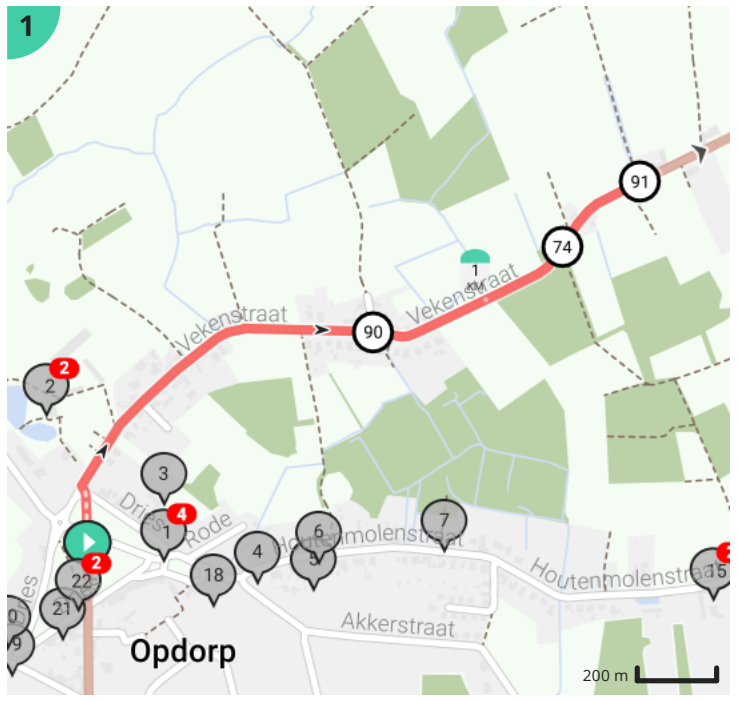

Opdorp

Door Bemus

- Lengte: 6.3 km
- Stijging: 23 m
- Moeilijkheidsgraad: 3/10
- Damstraat, 9255 Opdorp, België
- Damstraat, 9255 Opdorp, België

Bekijk op mobiel

Legende

- Route
- Knooppunten
- Bezienswaardigheid
- Steilheid van beklimming
- Steilheid van afdaling

Totaal	Type	Kaart- nummer	Informatie	Uurrooster 5 km/h	Volgende
0.0 km		1	naar 90	0 min	788 m
0.02 km		1	Sint-Amanduskerk		
0.04 km		1	Sint-Amandus		
0.05 km		1	In Opdorp's Fields		
0.05 km		1	Dries, centrum van het dorpsleven		
0.18 km		1	Kasteel van Opdorp en Capelderij.		
0.19 km		1	Het Kasteel van Opdorp		
0.31 km		1	Opdorp, Dries, Tuin en uitkijktorens		
0.45 km		1	Brouwerswoning Van den Bossche		
0.69 km		1	Opdorp		
0.7 km		1	Burgerhuis en maalterij Van den Bossche		
0.79 km		1	Aan 90 ga rechtdoor naar 74	9 min	376 m
0.85 km		1	Afsluitingshaag met topiary van in haan en kip geschoren taxus		
1.17 km		1	Aan 74 ga rechtdoor naar 91	13 min	182 m
1.35 km		1	Aan 91 ga rechtdoor naar 92	16 min	685 m
1.53 km		2	Tijl		
1.81 km		2	Vlaanderen		
1.99 km		2	Vlaams Gewest		
2.03 km		2	Aan 92 rechts afbuigen naar 93	24 min	32 m
2.03 km		2	Middelpunt van Vlaanderen		
2.03 km		2	Geografisch middelpunt van Vlaanderen		
2.06 km		2	Drie provincieënpunt		
2.07 km		2	Links afbuigen naar 93 (Londerzeel)	24 min	605 m
2.28 km		2	Het geografisch middelpunt van Vlaanderen én drieprovincieënpunt		
2.67 km		2	Hof te Melis		
2.67 km		2	Lippelobos en kasteeldomein Hof te Melis met omgeving		
2.67 km		2	Aan 93 rechts afbuigen naar 73	32 min	1.13 km
3.8 km		3	Gesloten hoeve Valkenhoeve		
3.8 km		3	De Valkenhoeve		