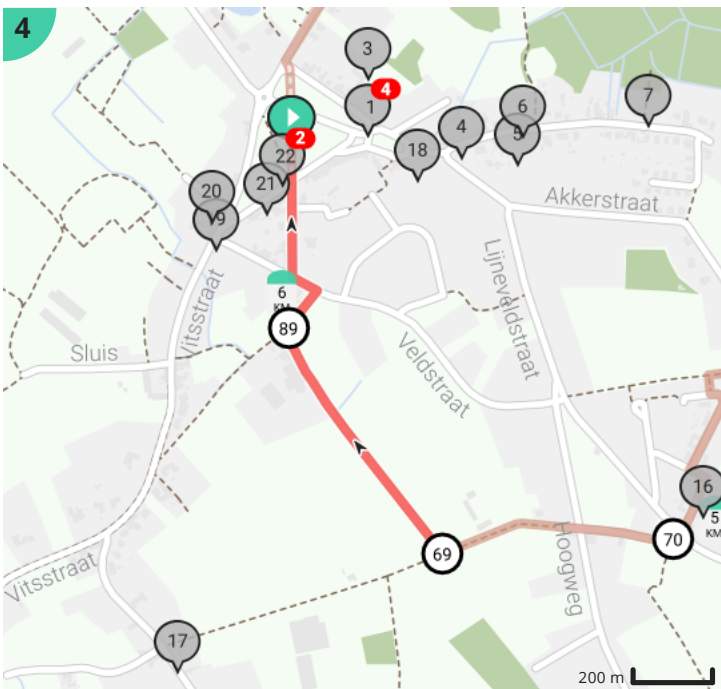

Opdorp

Door Bemus

- Lengte: 6.3 km
- Stijging: 23 m
- Moeilijkheidsgraad: 3/10
- Damstraat, 9255 Opdorp, België
- Damstraat, 9255 Opdorp, België

Bekijk op mobiel

Legende

- Route
- Knooppunten
- Bezienswaardigheid
- Steilheid van beklimming
- Steilheid van afdaling

Totaal	Type	Kaart- nummer	Informatie	Uurrooster 5 km/h	Volgende
0.0 km		1	naar 90	0 min	788 m
0.02 km		1	Sint-Amanduskerk		
0.04 km		1	Sint-Amandus		
0.05 km		1	In Opdorp's Fields		
0.05 km		1	Dries, centrum van het dorpsleven		
0.18 km		1	Kasteel van Opdorp en Capelderij.		
0.19 km		1	Het Kasteel van Opdorp		
0.31 km		1	Opdorp, Dries, Tuin en uitkijktorens		
0.45 km		1	Brouwerswoning Van den Bossche		
0.69 km		1	Opdorp		
0.7 km		1	Burgerhuis en maalterij Van den Bossche		
0.79 km		1	Aan 90 ga rechtdoor naar 74	9 min	376 m
0.85 km		1	Afsluitingshaag met topiary van in haan en kip geschoren taxus		
1.17 km		1	Aan 74 ga rechtdoor naar 91	13 min	182 m
1.35 km		1	Aan 91 ga rechtdoor naar 92	16 min	685 m
1.53 km		2	Tijl		
1.81 km		2	Vlaanderen		
1.99 km		2	Vlaams Gewest		
2.03 km		2	Aan 92 rechts afbuigen naar 93	24 min	32 m
2.03 km		2	Middelpunt van Vlaanderen		
2.03 km		2	Geografisch middelpunt van Vlaanderen		
2.06 km		2	Drie provincieënpunt		
2.07 km		2	Links afbuigen naar 93 (Londerzeel)	24 min	605 m
2.28 km		2	Het geografisch middelpunt van Vlaanderen én drieprovincieënpunt		
2.67 km		2	Hof te Melis		
2.67 km		2	Lippelobos en kasteeldomein Hof te Melis met omgeving		
2.67 km		2	Aan 93 rechts afbuigen naar 73	32 min	1.13 km
3.8 km		3	Gesloten hoeve Valkenhoeve		
3.8 km		3	De Valkenhoeve		